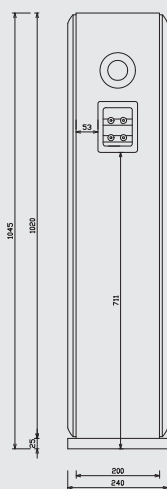

Technická data

| | |
|-----------------------------------|--|
| - 2,5 pásma | - frekvenční rozsah 32 - 20 000 Hz |
| - HiFi, sloupová | - bassreflexové nátrubky 1x na přední, 1x na zadní stěně |
| - basový reproduktor 6,5" | - typ ozvučnice bassreflex |
| - středobasový reproduktor 6,5" | - připojovací bi-wiring terminál |
| - výškový reproduktor 1" kalotový | - rozměry 240 × 1045 × 310 mm |
| - výkon 80 / 150 W | - hmotnost 1 ks 22,1 Kg |
| - impedance 4 Ω | - vhodné umístění na podlahu |
| - citlivost 92 dB / 1W, 1m | Kat. č.: 08 102 pár |

LARGO 130

LARGO 130

ČELNÍ POHLED

ZADNÍ POHLED

BOČNÍ POHLED

SPODNÍ POHLED

Frekvenční charakteristika

Technický štítek