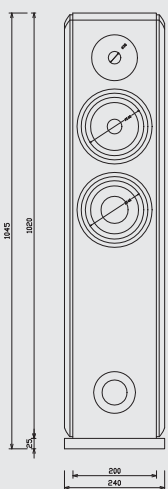

Technická data

| | |
|-----------------------------------|--|
| - 2,5 pásma | - frekvenční rozsah 32 - 20 000 Hz |
| - HiFi, sloupová | - bassreflexové nátrubky 1x na přední, 1x na zadní stěně |
| - basový reproduktor 6,5" | - typ ozvučnice bassreflex |
| - středobasový reproduktor 6,5" | - připojovací bi-wiring terminál |
| - výškový reproduktor 1" kalotový | - rozměry 240 × 1045 × 310 mm |
| - výkon 80 / 150 W | - hmotnost 1 ks 22,1 Kg |
| - impedance 4 Ω | - vhodné umístění na podlahu |
| - citlivost 92 dB / 1W, 1m | Kat. č.: 08 102 pár |

LARGO 130

LARGO 130

ČELNÍ POHLED

ZADNÍ POHLED

BOČNÍ POHLED

SPODNÍ POHLED

Frekvenční charakteristika

Technický štítek