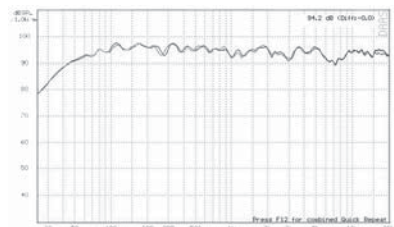

LARGO 130

LARGO 130

ČELNÍ POHLED

ZADNÍ POHLED

BOČNÍ POHLED

SPODNÍ POHLED

Frekvenční charakteristika

Technický štítek

LARGO 130

power: 80 / 150 W
 impedance: 4 Ω
 sensitivity: 92 dB /1W, 1m
 frequency range: 32 - 20 000 Hz

serial no.:

DEXON