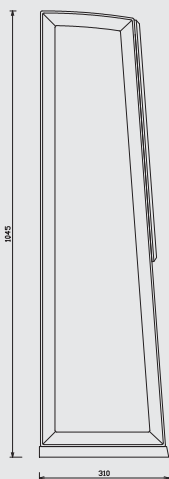

Konstrukce

Samotné ozvučnice jsou konstruovány z 20 mm MDF s několika příčkami a vyztuženými. Používáme vylutování speciálním akustickým materiálem a bassreflexové nátrubky, jež jsou výrazně zaoblené z obou stran. Basové reproduktory mají polypropylénovou membránu s polygumovým závěsem, který vykazuje vysoké hodnoty tlumení. Středobasový používá speciálního tvaru prachovky pro rozšíření frekvenčního rozsahu. Výškový reproduktor má textilní kalotu. Tyto kvalitní reproduktory s propracovanou výhybkou jsou základem kvalitní konstrukce s kvalitním zvukem. Reprosoustavy jsou opatřeny masivními šroubovacími svorkami, navíc Largo 130 umožňuje napojení systémem Bi Wiring nebo Bi Ampling.

Technická data

| | |
|-----------------------------------|--|
| - 2,5 pásma | - frekvenční rozsah 32 - 20 000 Hz |
| - HiFi, sloupová | - bassreflexové nátrubky 1x na přední, 1x na zadní stěně |
| - basový reproduktor 6,5" | - typ ozvučnice bassreflex |
| - středobasový reproduktor 6,5" | - připojovací bi-wiring terminál |
| - výškový reproduktor 1" kalotový | - rozměry 240 × 1045 × 310 mm |
| - výkon 80 / 150 W | - hmotnost 1 ks 22,1 Kg |
| - impedance 4 Ω | - vhodné umístění na podlahu |
| - citlivost 92 dB / 1W, 1m | Kat. č.: 08 102 pár |

LARGO 130

LARGO 130

ČELNÍ POHLED

ZADNÍ POHLED

BOČNÍ POHLED

SPODNÍ POHLED

Frekvenční charakteristika

Technický štítek