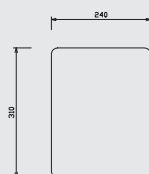

Technická data

| | |
|-----------------------------------|--|
| - 2,5 pásma | - frekvenční rozsah 32 - 20 000 Hz |
| - HiFi, sloupová | - bassreflexové nátrubky 1x na přední, 1x na zadní stěně |
| - basový reproduktor 6,5" | - typ ozvučnice bassreflex |
| - středobasový reproduktor 6,5" | - připojovací bi-wiring terminál |
| - výškový reproduktor 1" kalotový | - rozměry 240 × 1045 × 310 mm |
| - výkon 80 / 150 W | - hmotnost 1 ks 22,1 Kg |
| - impedance 4 Ω | - vhodné umístění na podlahu |
| - citlivost 92 dB / 1W, 1m | Kat. č.: 08 102 pár |

LARGO 130

LARGO 130

ČELNÍ POHLED

ZADNÍ POHLED

BOČNÍ POHLED

SPODNÍ POHLED

Frekvenční charakteristika

Technický štítek