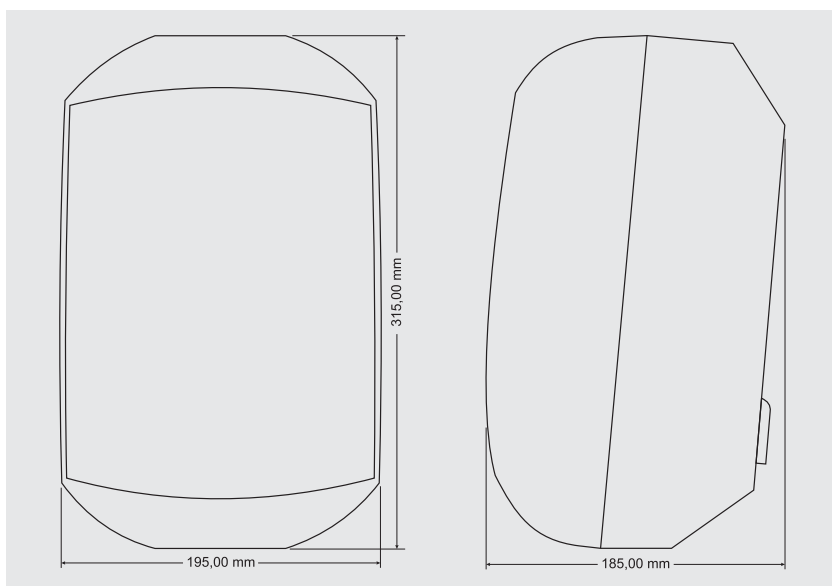

SP 622

Reprosoustava s konzolou

Reprosoustavy řady SP patří mezi dlouhodobé modely v našem sortimentu. V referencích naleznete jejich instalace na různorodá místa, od interiérů až po exteriéry, např. v restauracích, prodejnách, kancelářích, hotelích, penzionech a také často v domácím prostředí.

Tuto řadu jsme doplnili o model SP 622 s 6" basovým reproduktorem. Tato reprosoustava, oproti ostatním modelům, má vysoký stupeň krytí IP 66, takže je možné ji instalovat do venkovních prostředí, kde se předpokládá dešť.

Instalace reprosoustav se provádí pomocí kloubového držáku s tisícíhranem, díky kterému můžete reprosoustavu nasměrovat a naklonit a zároveň v této pozici zafixovat. Reprosoustavu je možné přepínat a určovat tak, zda bude připojena na vysokoimpedanční systém 100 V a s jakým příkonem a tedy hlasitostí, nebo zda bude připojena na nízkoimpedanční systém 8 Ohm. Přepínač naleznete u připojovacího terminálu. Obojí je situováno pod vodotěsnou plastovou krytkou.

SP 622 má univerzální zvukový charakter s velmi příjemným podáním hudby (dostatek basů) a s výbornou srozumitelností řeči, a tak se hodí nejenom pro hudbu, ale i pro hlášení. Pro velmi náročná a rozlehlé prostory, je možné reprosoustavy doplnit subwooferem.