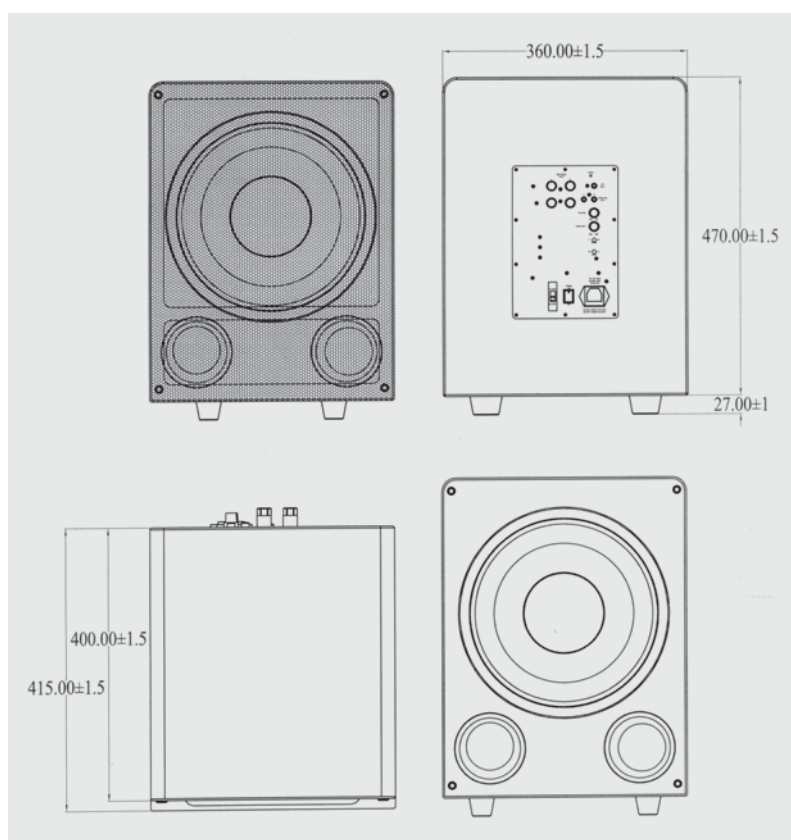

SUB 1200A

SUB 1200A

Aktivní subwoofer

Aktivní subwoofer, který disponuje 12" reproduktorem v bassreflexové ozvučnici, regulací hlasitosti, přeladitelnou výhybkou, invertováním fáze a funkcí automatického sepnutí. Nově je v lesklém vzhledu s černým klavírním lakem.

Technická data

- | | |
|---|--|
| - bassreflexová ozvučnice s 12" reproduktorem | - nízkofrekvenční spínací transformátor |
| - výkon 500 W rms / 700 W max. | - skříň vyrobená z 22 mm MDF desky |
| - nastavitelná aktivní výhybka 40 – 200 Hz se strmostí 18 dB / oct. | - vnitřní výztuhy |
| - regulace hlasitosti | - plastové robustní nožky |
| - přepínač invertování fáze | - frekvenční rozsah 26 – 200 Hz |
| - spínač funkce automatického zapnutí / vypnutí podle přítomnosti signálu | - zkreslení THD + N < 0,3 % |
| - reproduktorové vstupy se šroubovacími svorkami | - odstup S/N > 94 dB |
| - linkový stereofonní vstup přes konektory Cinch | - vstupní citlivost 200 mV / linkový vstup, 3 V / reproduktorový vstup |
| - indikátor zapnutí | - citlivost audia pro automatické sepnutí 3 mV |
| - basový reproduktor s ocelovým košem, gumovým závěsem a grafitovanou zesílenou membránou | - čas automatického vypnutí 15 min |
| - odnímatelný rámeček s černou průzvučnou tkaninou | - napájení AC 230 V / 50 Hz |
| - povrchová úprava – černý vysoce lesklý klavírní lak | - hmotnost 18 kg |
| | - rozměry 360 × 497 × 415 mm |
| | Kat. č.: 08 051 ks |