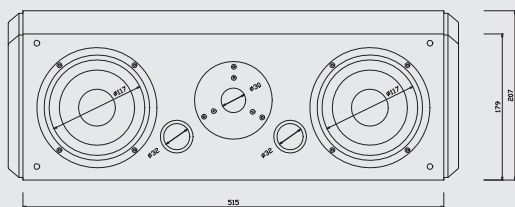

LARGO 120

LARGO 120

ČELNÍ POHLED