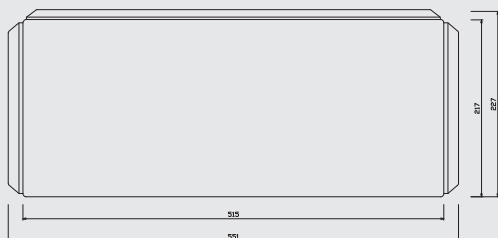

SPODNÍ POHLED