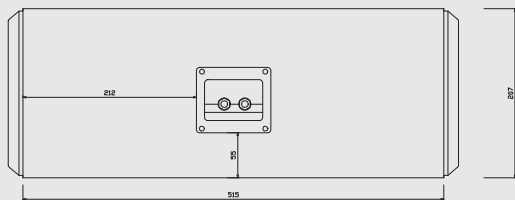

ZADNÍ POHLED