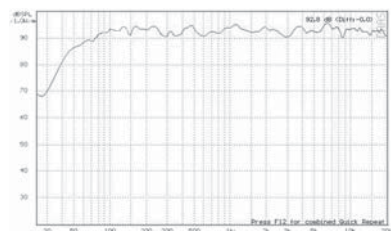

LARGO 120

LARGO 120

ČELNÍ POHLED

ZADNÍ POHLED

SPODNÍ POHLED

BOČNÍ POHLED

Frekvencní charakteristika

Technický štítek

LARGO 120

power: 50 / 110 W
 impedance: 6 Ω
 sensitivity: 90 dB / 1W, 1m
 frequency range: 50 - 20 000 Hz
 serial no.:

DEXON