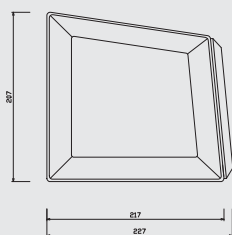

Technická data

- 2 pásma	- bassreflexové nátrubky 2x na přední stěně
- HiFi, centrální	- typ ozvučnice bassreflex, d'Appolito
- basový reproduktor 2x 5,25"	- přípojovací jednoduchý terminál
- výškový reproduktor 1" kalotový	- rozměry 551 x 207 x 227 mm
- výkon 50 / 110 W	- hmotnost 1 ks 7,6 kg
- impedance 6 Ω	- vhodné umístění na nábytek, u televizoru
- citlivost 90 dB / 1W, 1m	
- frekvenční rozsah 50 - 20 000 Hz	Kat. č.: 08 101
	ks

LARGO 120

LARGO 120

ČELNÍ POHLED

ZADNÍ POHLED

SPODNÍ POHLED

BOČNÍ POHLED

Frekvencní charakteristika

Technický štítek