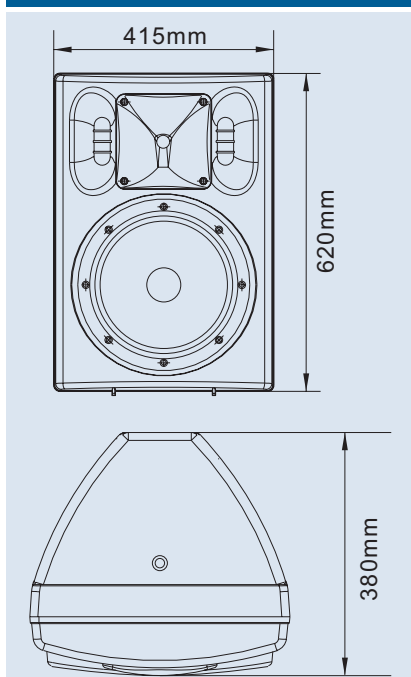

BC 1200

BC 1200

Profesionální reprosoustava - pasivní verze

Nové reprosoustavy řady BC jsou vyráběny v rozsahu od 6" do 15" basového reproduktoru, existují v aktivní (BC 800A, BC 1000A, BC 1200A, BC 1500A) nebo v pasivní verzi (BC 600, BC 800, BC 1000, BC 1200, BC 1500) a jsou doplněny subwoofery (BCW 1500, BCW 1200A, BCW 1201A, BCW 1501A a BCW 1500A).

Jejich hlavní předností je opravdu velmi robustní plastová ozvučnice černé barvy doplněná výtuhami, jež je osazena kvalitními reproduktory s vysokou citlivostí (ty jsou navíc vlhkuodolné) v kombinaci s 1" nebo 2" elektrodynamickým driverem s vestavěným zvukovodem. Na spodní, popř. horní straně reprosoustavy se nachází protikus pro stojan s kovovým středem, pohodlné madlo je součástí ozvučnice, stejně jako nožky na horní i spodní straně, to proto, aby se reprosoustavy daly stohovat na sebe. Basový reproduktor je chráněn kovovou mřížkou a výškový driver má demontovatelný zvukovod - podle potřeby ozvučování si jej můžete otočit, čímž otočíte i směrovou charakteristiku. Bassreflexové nátrubky jsou z přední strany výrazně zaobleny. Celá ozvučnice je rozebíratelná.

Na zadní straně je terminál s dvěma konektory Speakon a typovým štítkem.

Technická data

- basový reproduktor 1 × 12"
- výškový reproduktor driver 44 mm
- výkon rms./max. 300 / 550 W
- impedance 8 Ω
- citlivost 97 dB / 1W, 1m
- výšk. směrovost 50°/100° × 55°
- max. akust. tlak 121 dB / 1m