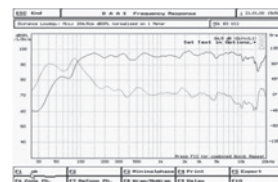

BC 1200

BC 1200

Profesionální reprosoustava - pasivní verze

Nové reprosoustavy řady BC jsou vyráběny v rozsahu od 6" do 15" basového reproduktoru, existují v aktivní (BC 800A, BC 1000A, BC 1200A, BC 1500A) nebo v pasivní verzi (BC 600, BC 800, BC 1000, BC 1200, BC 1500) a jsou doplněny subwoofery (BCW 1500, BCW 1200A, BCW 1201A, BCW 1501A a BCW 1500A).

Jejich hlavní předností je opravdu velmi robustní plastová ozvučnice černé barvy doplněná výtuhami, jež je osazena kvalitními reproduktory s vysokou citlivostí (ty jsou navíc vlhkuodolné) v kombinaci s 1" nebo 2" elektrodynamickým driverem s vestavěným zvukovodem. Na spodní, popř. horní straně reprosoustavy se nachází protikus pro stojan s kovovým středem, pohodlné madlo je součástí ozvučnice, stejně jako nožky na horní i spodní straně, to proto, aby se reprosoustavy daly stohovat na sebe. Basový reproduktor je chráněn kovovou mřížkou a výškový driver má demontovatelný zvukovod - podle potřeby ozvučování si jej můžete otočit, čímž otočíte i směrovou charakteristiku. Bassreflexové nátrubky jsou z přední strany výrazně zaobleny. Celá ozvučnice je rozebíratelná.

Na zadní straně je terminál s dvěma konektory Speakon a typovým štítkem.

Technická data

- basový reproduktor 1 × 12"
- výškový reproduktor driver 44 mm
- výkon rms./max. 300 / 550 W
- impedance 8 Ω
- citlivost 97 dB / 1W, 1m
- výšk. směrovost 50°/100° × 55°
- max. akust. tlak 121 dB / 1m

- frekvenční rozsah / -10 dB 40 - 20 000 Hz
- frekvenční rozsah / -3 dB 50 - 18 000 Hz
- harmonické zkreslení < 1%
- připojení 2 × Speakon
- hmotnost 18 kg

Kat. č.: 17 912

ks