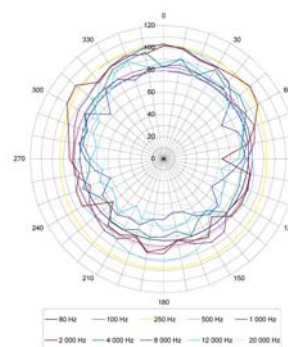

DPT 614

Směrová horizont. charakteristika

Směrová vertikální charakteristika

Technická data

- osazeno 6,5" reproduktory
- zatížitelnost 40 / 80 W rms/max
- impedance min. 250 Ω
- ekv. citlivost 96 dB / 1W, 1m
- frekv. pásmo 140 – 15 000 Hz

- krytí IP 44
- rozměry 227×952×125 mm
- hmotnost 8,6 kg

Kat. č.: 210012

ks