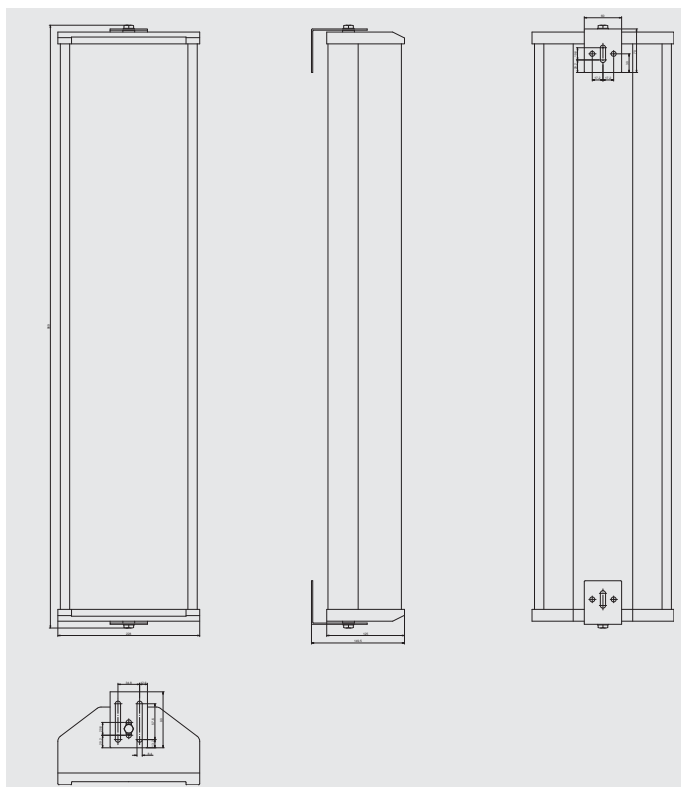

DTP 614

Technický štítek

DPT 614
 universal outdoor column speaker
 power: 40 W / 100 V, sensitivity 96 dB / 1W, 1m
 frequency range: 140 - 15 000 Hz
 connection: black COM, white 40 W, green 20 W

80 W
 MAX. POWER

The Czech Republic
DEXON

Sloupové reprosoustavy

Tato reprosoustava je určena pro ozvučení exteriérů, jako jsou parkoviště, koupaliště, městské rozhlasové atd. Obvykle se tato ozvučení provádí ze sloupů či stěn. Vyniká širokou horizontální směrovou charakteristikou a funguje tak jako akustický dipól. Frekvenční rozsah je záměrně zúžen pro lepší srozumitelnost řeči. Napojení na 100 V rozvod s částečnou volbou výkonu pomocí drátových vývodů přes průchodku. Instalace se provádí pomocí konzolek, které jsou součástí. Přední mřížka je hliníková.

DPT 614

Směrová horizont. charakteristika

Směrová vertikální charakteristika

Technická data

- osazeno 6,5" reproduktory
- zatížitelnost 40 / 80 W rms/max
- impedance min. 250 Ω
- ekv. citlivost 96 dB / 1W, 1m
- frekv. pásmo 140 – 15 000 Hz

- krytí IP 44
- rozměry 227×952×125 mm
- hmotnost 8,6 kg

Kat. č.: 210012

ks