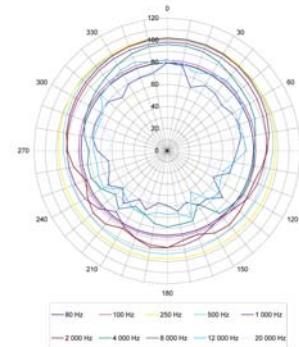

DTP 614

Technický štítek

DPT 614
 universal outdoor column speaker
 power: 40 W / 100 V, sensitivity 96 dB / 1W, 1m
 frequency range: 140 - 15 000 Hz
 connection: black COM, white 40 W, green 20 W

80 W
 MAX. POWER

DPT 614

Směrová horizont. charakteristika

Směrová vertikální charakteristika

Technická data

- osazeno 6,5" reproduktory
- zatížitelnost 40 / 80 W rms/max
- impedance min. 250 Ω
- ekv. citlivost 96 dB / 1W, 1m
- frekv. pásmo 140 – 15 000 Hz

- krytí IP 44
- rozměry 227×952×125 mm
- hmotnost 8,6 kg

Kat. č.: 210012

ks