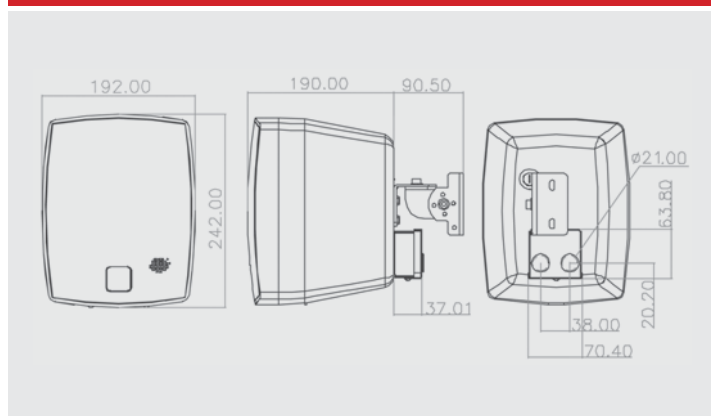

#### Reposoustava s konzolou

Reposoustavy z řady CT jsou koncipovány podobně jako řada SP 512. Vyrábíme je v příjemném designu v bílém nebo černém provedení z nehořlavého ABS plastu s ocelovou čelní mřížkou. Součástí je držák, pomocí něhož reposoustavy nasměrujeme.

#### Technická data

- vlhkuodolná bassreflexová ozvučnice z nehořlavého ABS plastu	- vestavěny držáky na zeď s možností natáčení
- kalotový výškový reproduktor	- ocelová čelní mřížka
- 5" basový reproduktor	- vhodné pro interiéry i exteriéry
- výkon 30 W / 100 V, 8 Ω	- hodí se pro ozvučení komerčních interiérů, restaurací, barů, kanceláří, administrativních prostor, hotelů formou nástěnné montáže
- nastavení výkonu 30 – 15 - 7,5 - 3,75 - 8 Ω	- rozměry 192 × 242 × 190 mm
- přepínač výkonu	- hmotnost 2,5 kg
- minimální impedance v 100 V režimu 333 Ω	- certifikován dle EN 54-24, BS 5839 §8
- frekvenční rozsah 80 – 20 000 Hz / – 10 dB	
- citlivost 89 dB / 1W, 1m	
- směrovost 180° / 1 kHz, 80° / 4 kHz	<b>černá</b> Kat. č.: 210033 <b>pár</b>
- pracovní teplota - 10 - 55 °C	<b>bílá</b> Kat. č.: 210034 <b>pár</b>