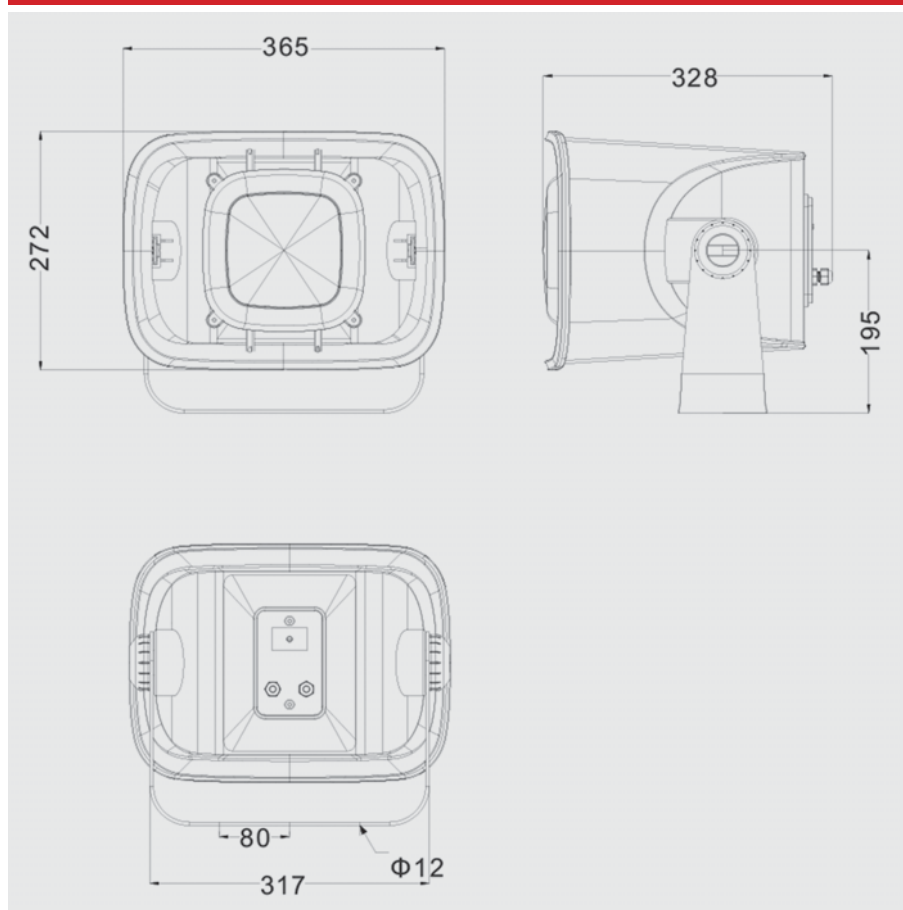

SC 65AH

SC 65AH

Zvukový projektor

Model SC 65AH je reentrantní reproduktor s koaxiálně umístěným výškovým reproduktorem, který vznikl modernizací staršího modelu SC 60AH.

I když maximální hladina akustického tlaku dosahuje zajímavých 128 dB, je zvuk stále příjemný, srozumitelný a také vhodný pro reprodukci hudby. Velkou výhodou je vysoký stupeň krytí IP 66, takže reprosoustavu je možno využít na ozvučení hřišť, sjezdovek, parkovišť a dalších rozlehlých areálů jak průmyslových, tak i sportovních.

Technická data

- výkon rms 60 W / 100 V
- výkonové odbočky 60 – 30 – 15 W
- min. vstupní impedance 167 Ω
- ekv. citlivost 110 dB / 1W, 1m
- max. SPL 128 dB / 60 W, 1 m
- frekvenční rozsah 120 – 18 000 Hz
- horizontální vyzařovací úhel 60° / -3 dB, 1 kHz
- vertikální vyzařovací úhel 120° / -3 dB, 1 kHz
- mat. zvukovodu sv. šedý ABS plast RAL7040
- akustické vlastnosti – mnohem kvalitnější reprodukce díky širokému zvukovodu a koaxiálně umístěnému výškovému driveru, úzká

- směrová charakteristika pro ozvučování do dálky
- ocelová konzola s nasměrováním
- 3 otvory Ø 10 mm pro upevnění šrouby
- krytí IP 66
- pracovní teplota -20 – +50 °C
- rozměry 365 x 265 x 310 mm
- hmotnost 6,5 kg
- použití exteriéry, odolný vlhku, dešti
- aplikace městské rozhlas, parkoviště, sjezdovky, hřiště, výrobní