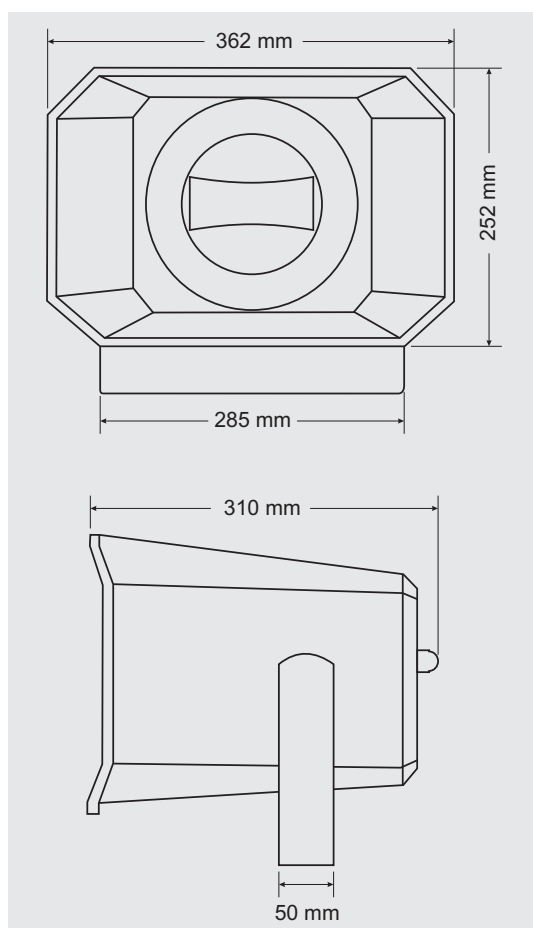

SC 60AH

SC 60AH