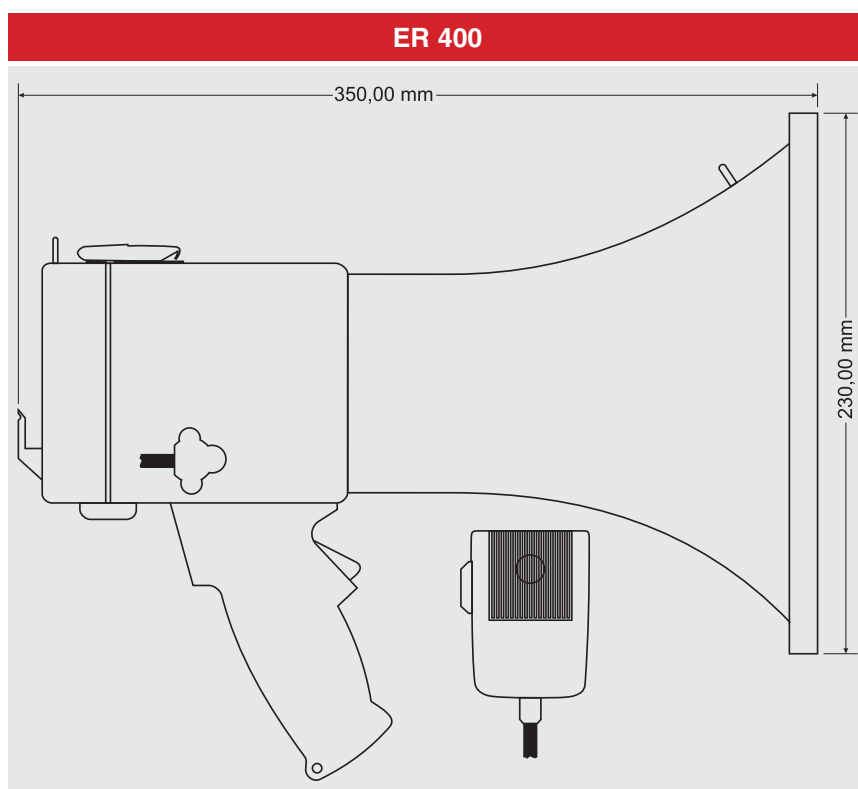

ER 400

Megafon s přehrávačem

ER 400 je nástupcem většího typu megafonu. V tomto modelu je nově vestavěn přehrávač Mp3 souborů z USB nebo paměťové karty, dále je zde vstup AUX pro napojení dalšího zdroje hudby a nechybí ani konektivita Bluetooth, takže je možné do megafonu vysílat hudbu či hlášení ze smartphone, tabletu nebo počítače. Ve výbavě najdeme také osvědčenou sirénu a odnímatelný ruční mikrofon.

Megafon je možné uchopit do ruky nebo jej zavěsit pomocí pásku na rameno.

Napájení megafonu je nyní řešeno tak, že v jeho zadní části se již z výroby nachází Lithiový akumulátor s vestavěnou nabíječkou. Jeho nabíjení je snadné, stačí přímo akumulátor vložit do síťového napájení. Samozřejmě je možné akumulátor vyjmout a použít i běžné baterie.

Model ER 400 použijete k ozvučování veřejných prostranství, meetingů, shromáždění, demonstračních nebo k bezpečnostním účelům.

Technická data

- | | |
|--|---|
| - odnímatelný mikrofon s vypínačem a nastavením hlasitosti | - indikace přehrávání LED |
| - výkon 25 W | - pásek k zavěšení na rameno |
| - akustický dosah 500 - 700 m | - provedení z odolného ABS plastu |
| - digitální modul přehrávače Mp3 souborů z USB (Flash paměti) nebo SD / MMC paměťové karty s podporou kapacity 16 GB | - napájení bateriemi 8 x „C“ (velký monočlánek) nebo Lithiovým akumulátorem (je součástí balení) |
| - vstup AUX konektorem Jack 3,5 mono pro napojení dalšího zdroje audio signálu, např. hudby ze smartphone, tabletu nebo počítače | - Lithiový akumulátor obsahuje již nabíječku, dobíjení probíhá jeho přímým napojením do sítě AC 230 V / 50 Hz |
| - vestavěný Bluetooth receiver, pro snadné přehrávání z chytrého telefonu nebo tabletu | - vstup pro napájení DC 12 V např. z automobilu |
| - spárování s Bluetooth zařízením není chráněno heslem | - hmotnost 1,3 kg bez baterií |
| - podpora zpětného ovládání (např. posun po skladbách) Bluetooth vysílajícího zařízení | - rozměry Ø 230 x 350 mm |