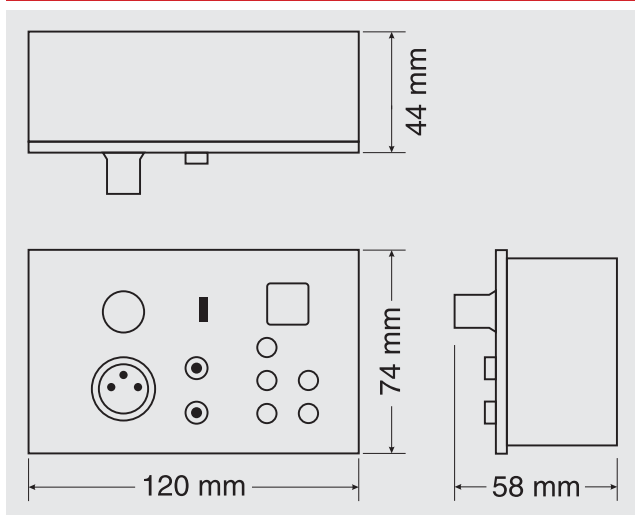

JPA 6120C

JPA 6120C