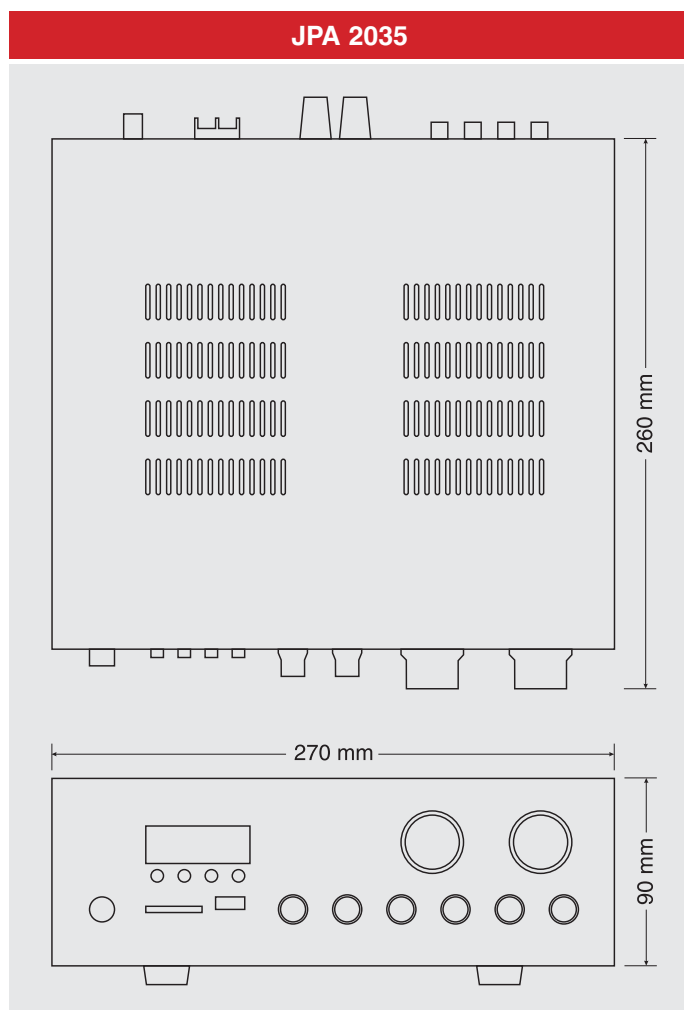

JPA 2035

JPA 2035

Rozhlasová ústředna

Modelem rozhlasové ústředny JPA 2035 navazujeme na další modely, které jsou koncepčně zpracované jako stereofoonní pro připojení reproduktorové sítě v nízkoimpedančním režimu 4 – 8 Ω. Vzhled doplňuje „pětkovou“ sérii ústředn, proto je tento model opatřen čelním panelem z kartáčovaného hliníku.