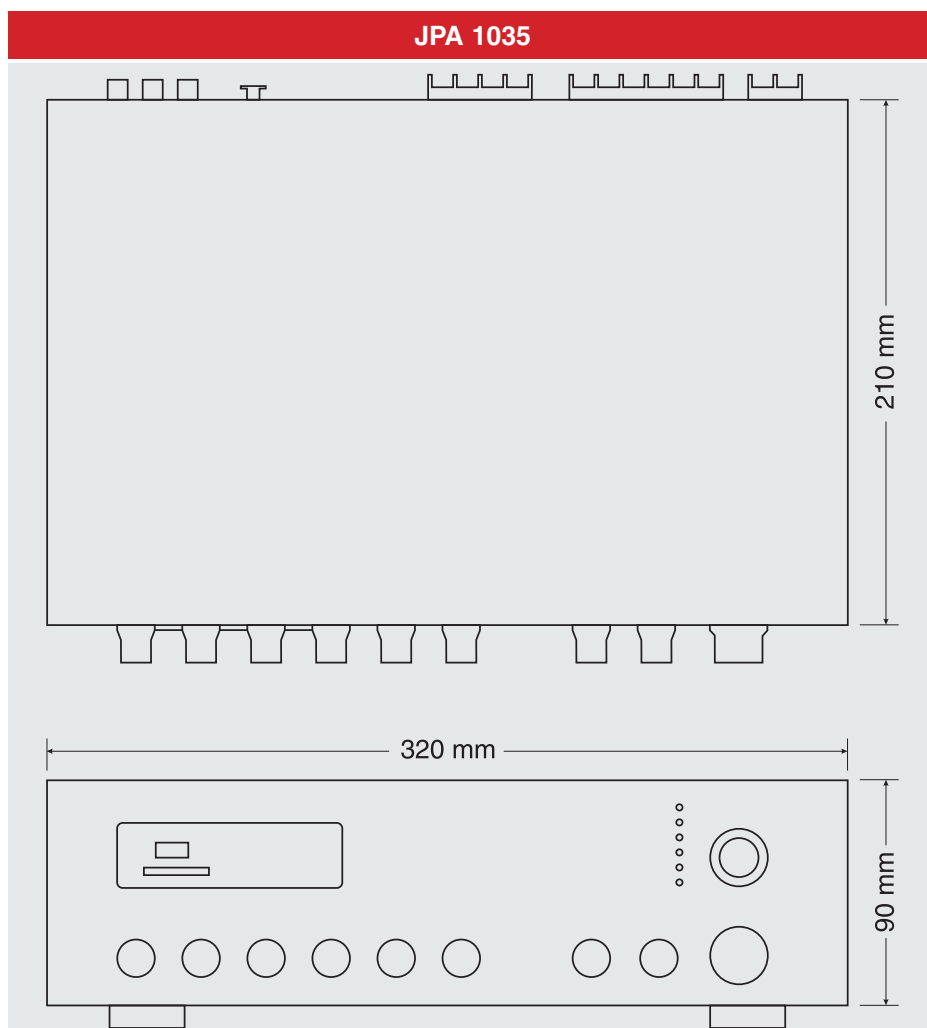

JPA 1035

JPA 1035

Rozhlasová ústředna

JPA 1035 je malou kompaktní rozhlasovou ústřednou s výkonem 30 W a výstupem pro nízkaimpedanční i vysokoimpedanční (100V) reproduktorový rozvod. Je vybavena přehrávačem Mp3 souborů z SD paměťové karty nebo USB, FM tunerem, samozřejmě mikrofonními i linkovými vstupy, včetně prioritního, ale rovněž takovými moderní vychytávkou, jako je Bluetooth příjem, takže je nyní možné vzdáleně přehrávat podkresovou hudbu z chytrého telefonu nebo tabletu. Také je možné připojit externí streamovací WiFi modul Dexon JWS 10 nebo IP technologii NetAudio. Výkonovou část doplňuje elektronika ochrany proti přetížení, zkratu a přehřátí ústředny.