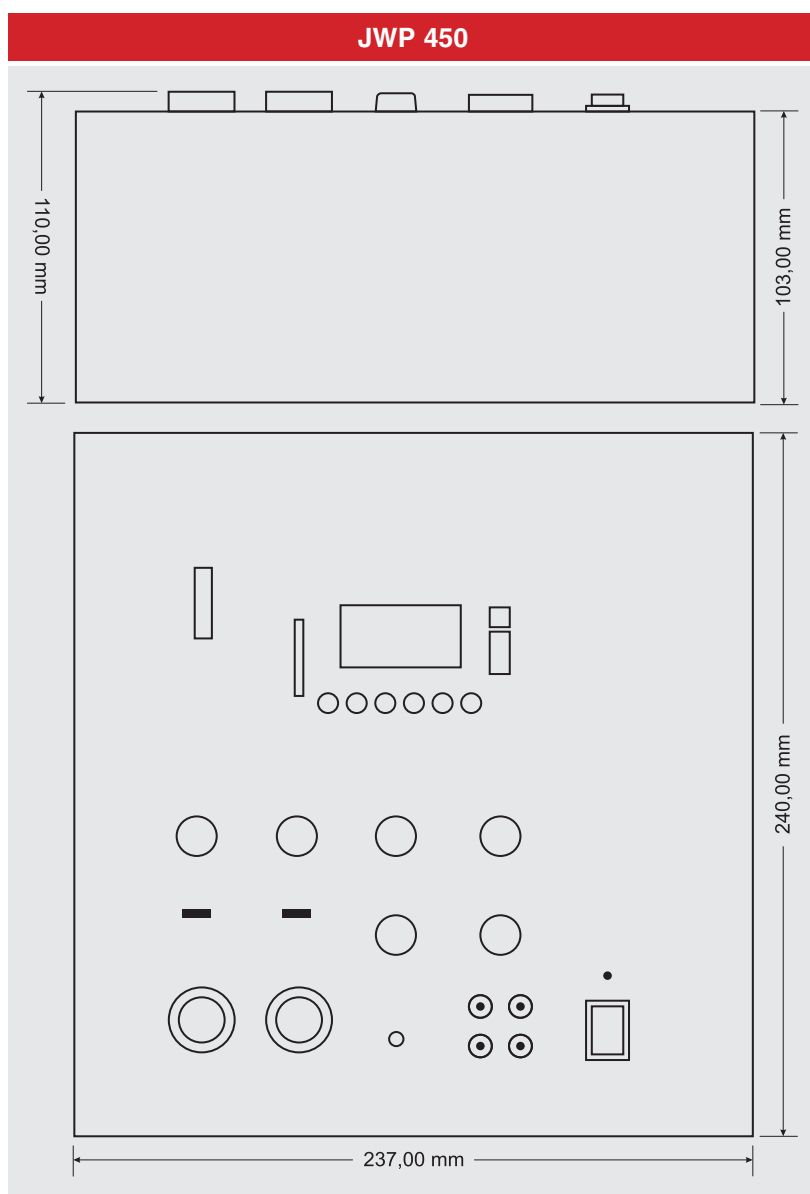

JWP 450

Mixážní konzola s přehrávačem

Trendem poslední doby je ozvučovací techniku skrývat a vestavovat. Zařízení JWP 450 je kombinací mixážního pultu a přehrávače. JWP 450 vestavujeme do nábytku nebo stěn. Jde tedy o další chytré zařízení „vše v jednom“.

Jeho hlavním účelem, je umožnit uživateli lokálně vstupovat dalším zdrojem hudby, či mikrofonem, do ozvučení budovy. Pro uživatele je tak velice praktické, moci si lokálně zprovoznit mikrofon, či přehrávání Mp3 souborů s paměťové karty, nebo odvysílat svou hudbu z chytrého telefonu či notebooku prostřednictvím Bluetooth konektivity. Vhodné je to zvláště jako lokální vstup např. v banketkách, salóncích, jednacích a prezentačních místnostech. Komfort obsluhy je umocněný IR dálkovým ovládáním.

Instalace této mixážní konzoly s zesilovačem je rychlá a vyžaduje jen napájení a signálové propojení výstupů.