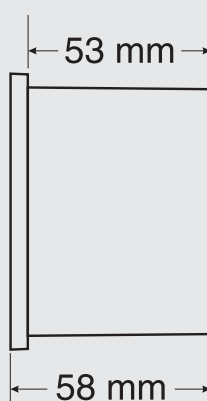

MRP 4170

MRP 4170

Instalační krabice

Nástěnný přehrávač se zesilovačem

Hlavním rozpoznávacím rysem nástěnného přehrávače MRP 4170 je dotykový displej. Jeho hlavní plocha napovídá, že v tomto zařízení najdeme přehrávač audio i video souborů, které jsou uloženy na paměťové kartě, nebo USB Flash paměti, FM tuner, Bluetooth konektivitu pro snadné přehrávání ze smartphonu, tabletu, nebo počítače, a také obvyklý poslech AUX vstupu. Samotná elektronika zahrnuje zesilovač ve třídě D o výkonu 2x 17 W i spínané napájení. Uživatel tak získává nevidaný komfort přehrávače a zesilovače v jednom. To vše ještě umocňuje IR dálkové ovládání.