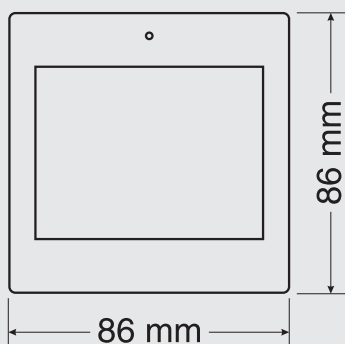

MRP 4170

MRP 4170

Instalační krabice

Nástěnný přehrávač se zesilovačem

Hlavním rozpoznávacím rysem nástěnného přehrávače MRP 4170 je dotykový displej. Jeho hlavní plocha napovídá, že v tomto zařízení najdeme přehrávač audio i video souborů, které jsou uloženy na paměťové kartě, nebo USB Flash paměti, FM tuner, Bluetooth konektivitu pro snadné přehrávání ze smartphonu, tabletu, nebo počítače, a také obvyklý poslech AUX vstupu. Samotná elektronika zahrnuje zesilovač ve třídě D o výkonu 2x 17 W i spínané napájení. Uživatel tak získává nevidaný komfort přehrávače a zesilovače v jednom. To vše ještě umocňuje IR dálkové ovládání.

Rozměry přehrávače jsou kompaktní a design nijak interiéru neruší. Proto se instalace doporučuje poblíž vypínačů osvětlení - na snadně dostupném místě. Je tak konec se složitým napojováním na hi-fi věže a receivery. Stačí připojit k napájení 230 V a „odejít“ kabeláží na reproduktory.