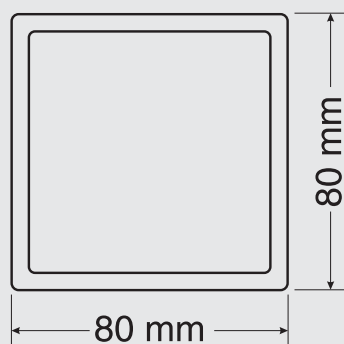

MRP 4170

MRP 4170

Instalační krabice

Nástěnný přehrávač se zesilovačem

Hlavním rozpoznávacím rysem nástěnného přehrávače MRP 4170 je dotykový displej. Jeho hlavní plocha napovídá, že v tomto zařízení najdeme přehrávač audio i video souborů, které jsou uloženy na paměťové kartě, nebo USB Flash paměti, FM tuner, Bluetooth konektivitu pro snadné přehrávání ze smartphonu, tabletu, nebo počítače, a také obvyklý poslech AUX vstupu. Samotná elektronika zahrnuje zesilovač ve třídě D o výkonu 2x 17 W i spínané napájení. Uživatel tak získává nevidaný komfort přehrávače a zesilovače v jednom. To vše ještě umocňuje IR dálkové ovládání.