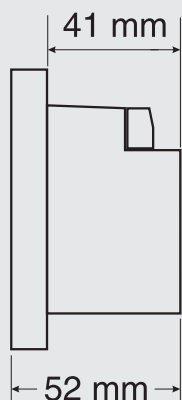

MRP 4170

MRP 4170

Instalační krabice

Nástěnný přehrávač se zesilovačem

Hlavním rozpoznávacím rysem nástěnného přehrávače MRP 4170 je dotykový displej. Jeho hlavní plocha napovídá, že v tomto zařízení najdeme přehrávač audio i video souborů, které jsou uloženy na paměťové kartě, nebo USB Flash paměti, FM tuner, Bluetooth konektivitu pro snadné přehrávání ze smartphonu, tabletu, nebo počítače, a také obvyklý poslech AUX vstupu. Samotná elektronika zahrnuje zesilovač ve třídě D o výkonu 2x 17 W i spínané napájení. Uživatel tak získává nevidaný komfort přehrávače a zesilovače v jednom. To vše ještě umocňuje IR dálkové ovládání.