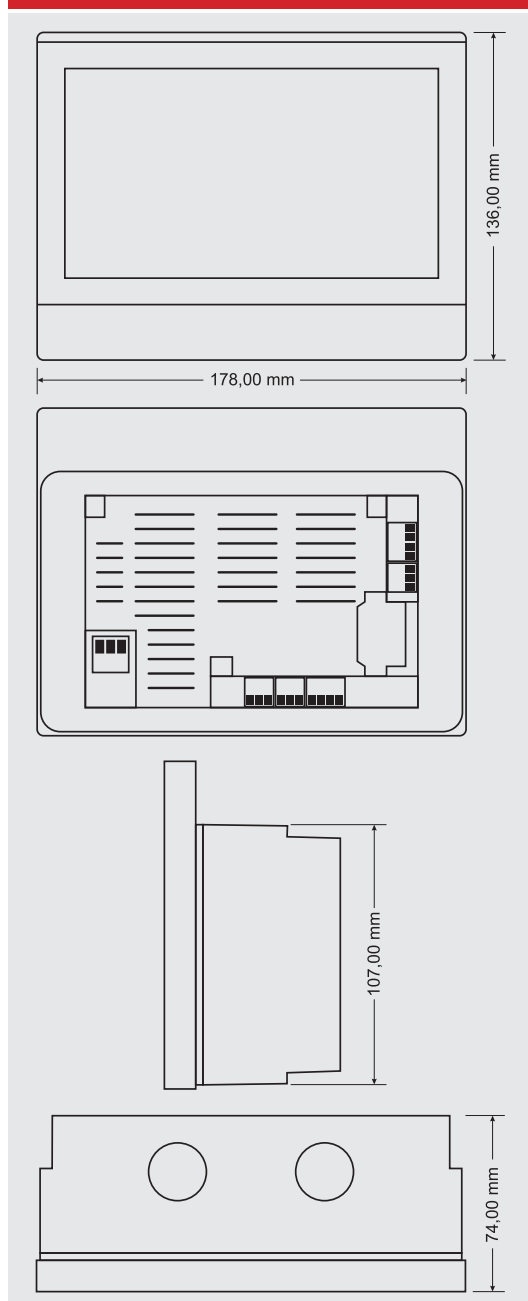

MRP 4205

MRP 4205

Nástěnný přehrávač se zesilovačem

Řadu nástěnných přehrávačů Dexon zahrnuje i špičkový model MRP 4205. Skládá se základnové stanice, jež je pevně instalována na stěnu a obsahuje napájení a zesilovače, a speciálního tabletu s potřebným rozhraním. Tablet může fungovat také autonomně (bez posílání audia do základnové stanice) a obsahuje baterii.

Tento model je tak vlastně kombinací tabletu a 4 zesilovačů. Ano, výstup je tady ve formě 2 stereofonních zesilovačů o výkonu 4 x 20 W, takže ozvučit můžete dvě stereo zóny (se stejnou hudbou) a v každé si nastavíte patřičnou hlasitost.

MRP 4205

Technická data

<ul style="list-style-type: none"> - SP xxx v nízkoimpedančním režimu (ne se 100V transformátorem) - vhodné pro ozvučení pokoje, koupelny, kanceláře, menší prodejny, wellness nebo restaurace - nelze instalovat do běžných instalačních krabic - balení obsahuje spec. instalační krabici s předseknutými otvory pro kabeláž - veškeré napojení přes šroubovací svorkovnice - potřebná kabeláž: napájení, 4x reproduktory, audio pro vstup, au- 	<ul style="list-style-type: none"> dio pro výstup, HDMI, - snadná instalace pomocí šroubků, které jsou součástí balení - vnější rozměry instalační krabice 175 x 107 x 88 mm - rozměry čelního rámečku 178 x 136 mm - zastavěná hloubka samotného přehrávače 52 mm - celková hloubka 68 mm - hmotnost 0,83 kg 	Kat. č.: 27 950	ks
---	--	------------------------	-----------